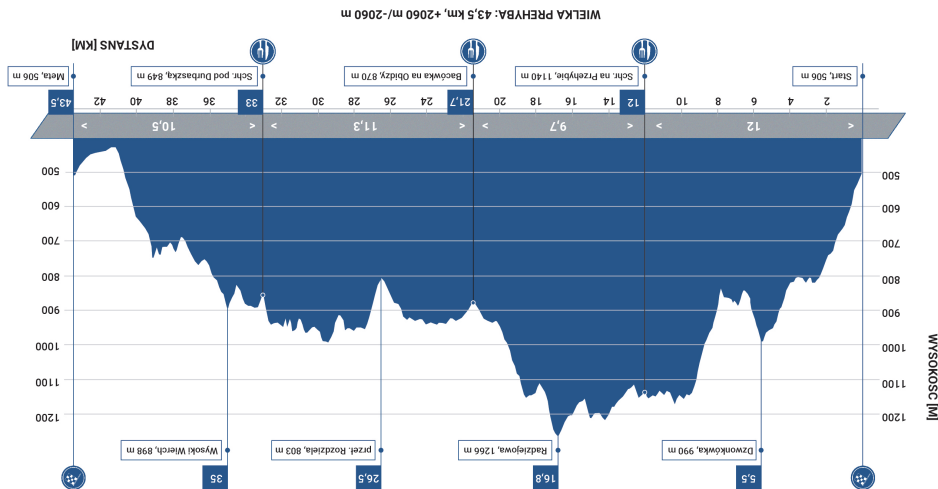

PIENINY ULTRA-TRAIL® - WIELKA PREHYBA

1248

PARTNER STRATEGICZNY

PARTNER GŁÓWNY

SPONSORZY GŁÓWNI

Pomoc med. (emergency): +48 692 780 887 // Rezygnacja (resignation): +48 692 780 604 // Trasa (course): +48 606 332 902